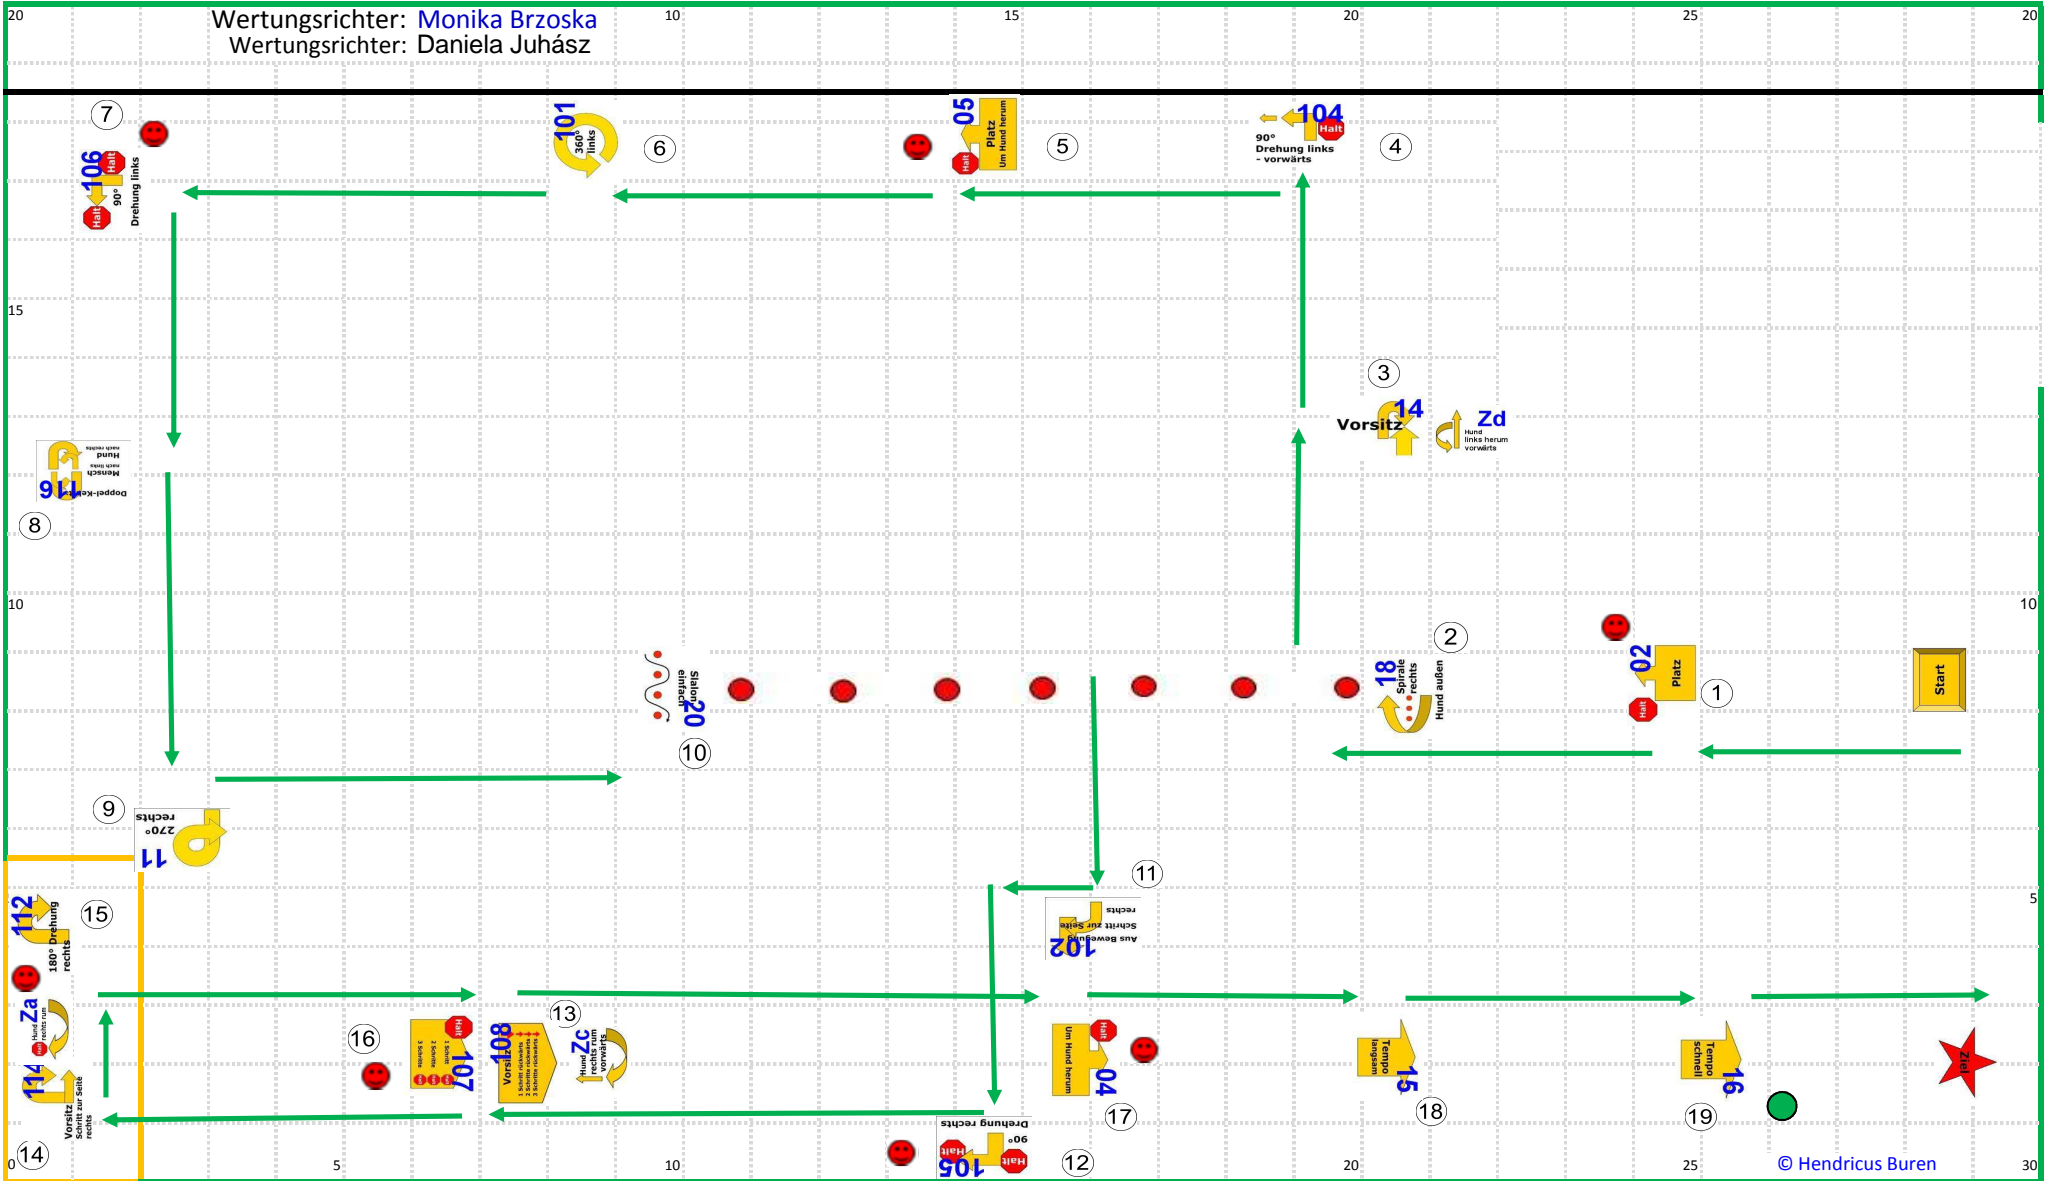

Wertungsrichter: Monika Brzoska
Wertungsrichter: Daniela Juhász

© Hendricus Buren

- | | | | | | | | | |
|---|-----|-----------------------------|----|------|---|----|-----|----------------------------|
| 1 | 002 | Halt - Platz* | 9 | 011 | 270° rechts | 15 | 112 | 180° Drehung rechts |
| 2 | 018 | Spirale rechts - Hund außen | 10 | 020 | Slalom einfach | 16 | 107 | Halt - 1+2+3 vorw. + Halt* |
| 3 | 14d | Vor - Hd links rum - vorw. | 11 | 102 | Diagonalschritt nach rechts | 17 | 004 | Halt - Um Hd herum* |
| 4 | 104 | Halt - 90° links - vorw. | 12 | 105 | Halt - 90° rechts - Halt* | 18 | 015 | Tempo langsam |
| 5 | 005 | Halt - Platz - Um Hd herum* | 13 | 108c | Vor - 1+2+3 Schritte rückw. - Hd rechts rum - vorw. | 19 | 016 | Tempo schnell |
| 6 | 101 | 360° linksum | 14 | 114a | Vor - seitw. rechts - Hd rechts rum - Halt* | | | |
| 7 | 106 | Halt - 90° links - Halt* | | | | | | |
| 8 | 116 | Doppelte Kehrtwendung | | | | | | |